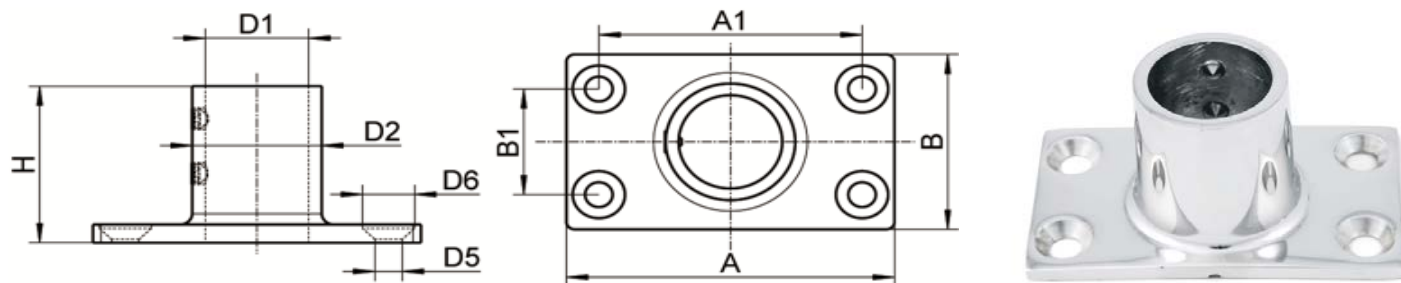

ART. 8203

Basi corrimano e pulpito rettangolari 90°, microfusione, lucide aisi 316 / A4

Boat handrail rectangular Bases 90°, investment casting, polished aisi 316 / A4

Codice Articolo
Item Number

A (mm) A1 (mm) B (mm) B1 (mm) D1 (mm) D2 (mm) D5 (mm) D6 (mm) H (mm)

Box

Master carton

82032200004	76	60	44	27	22,5	29	5,3	10	43	10	40
82032500004	81	65	48	28	25,6	32	6,3	11,5	43	10	40

Attenzione!!! Le dimensioni riportate nelle schede tecniche, possono subire variazioni minime da lotto a lotto e a seconda della produzione.

In particolare, non praticare i fori prima di ricevere il prodotto.

Pay attention!! The dimensions shown in the data sheets are subject to minimal variations (different production line batch).

In particular, do not drill the holes before receiving the product.